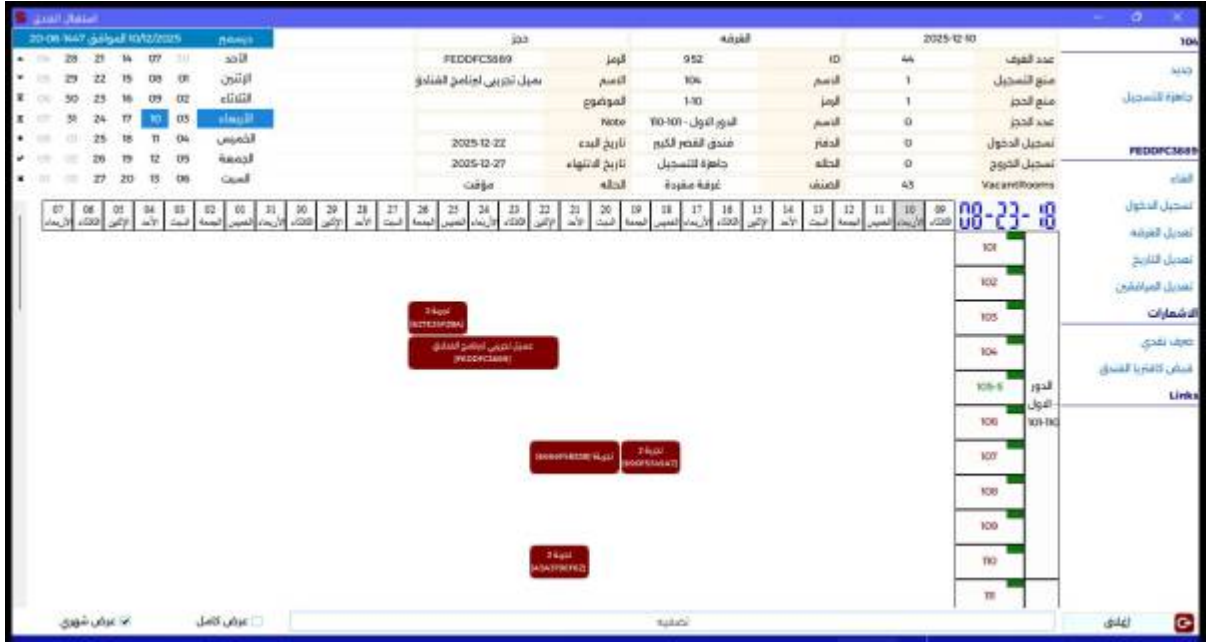

## مستند استقبال الفنادق

مستند استقبال الفنادق: الشاشة التي ستم من خلالها إدارة عملية الحجز والتسكين بالفندق.

بالأعلى يظهر لنا شاشة معلومات لعدد الغرف مع عدد الغرف المحجوزة....

عند تحديد أي غرفة ستظهر أيضا معلومات الغرفة على شاشة المعلومات بالأعلى. وسيظهر الخيارات التي يمكن استخدامها مع الغرفة المحددة

عند تحديد الحجز سيظهر معلومات الحجز يسار معلومات الغرفة أيضاً.

يمين الشاشة يظهر غرف الفندق حسب الترتيب المدرج من خلال مجموعات الغرف والغرف.

From: <https://wiki.cserps.com> - ويكي الحلول المبتكرة - CS ERP Wiki