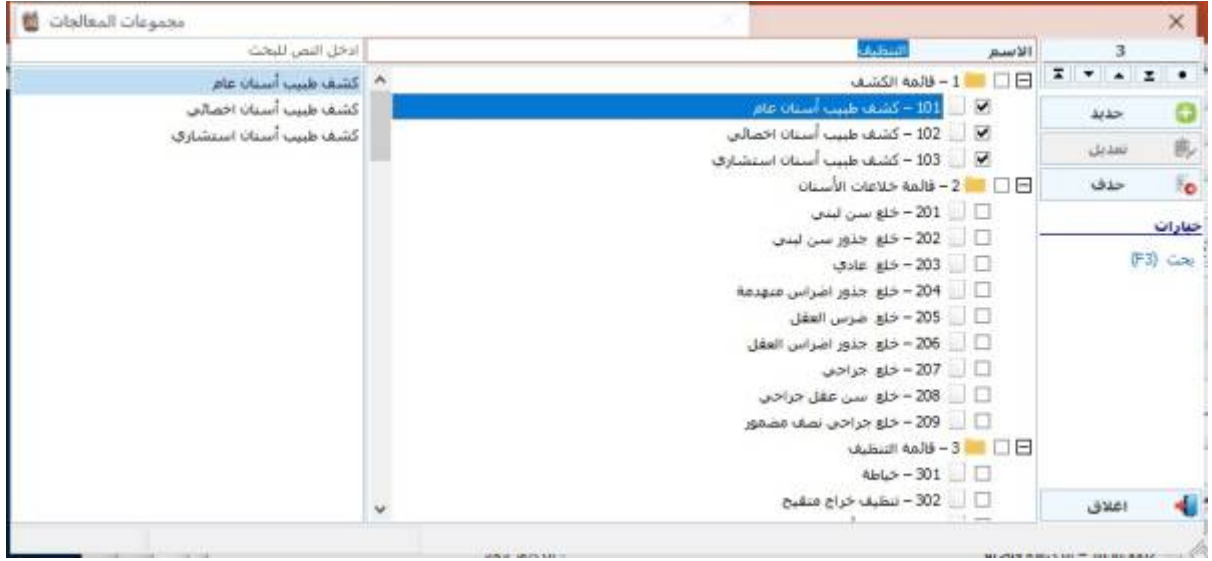

## مجموعات المعالجات

شجرة المعالجات المقدمة في المركز الطبي وأنواعها

From: [/https://wiki.cserps.com](https://wiki.cserps.com) - ويكي الحلول المبتكرة - CS ERP Wiki

Permanent link: <https://wiki.cserps.com/ar/help/mdsvgroupscard>