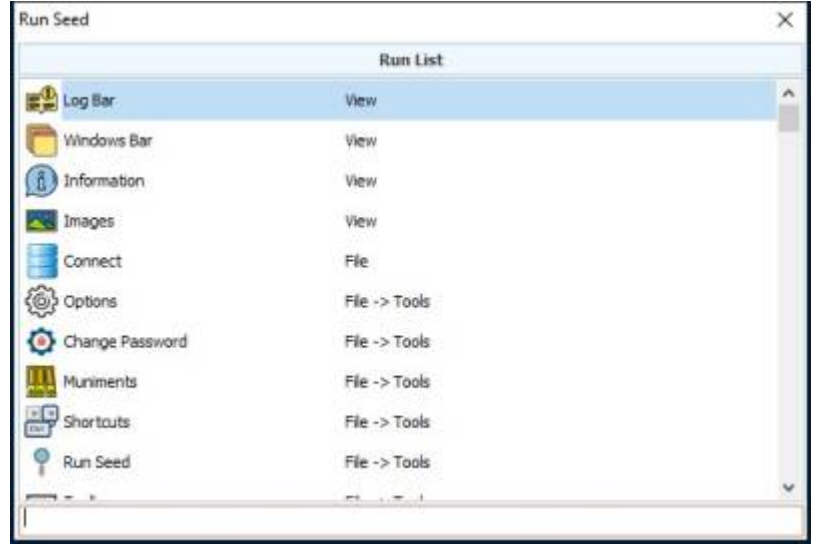

شاشة تشغيل

تستخدم للبحث عن أي نافذة موجودة بالبرنامج, مستند أو تقرير أو

From:
[/https://wiki.cserps.com](https://wiki.cserps.com) - ويكي الحلول المبتكرة - CS ERP Wiki

Permanent link:
<https://wiki.cserps.com/ar/help/runseeds>