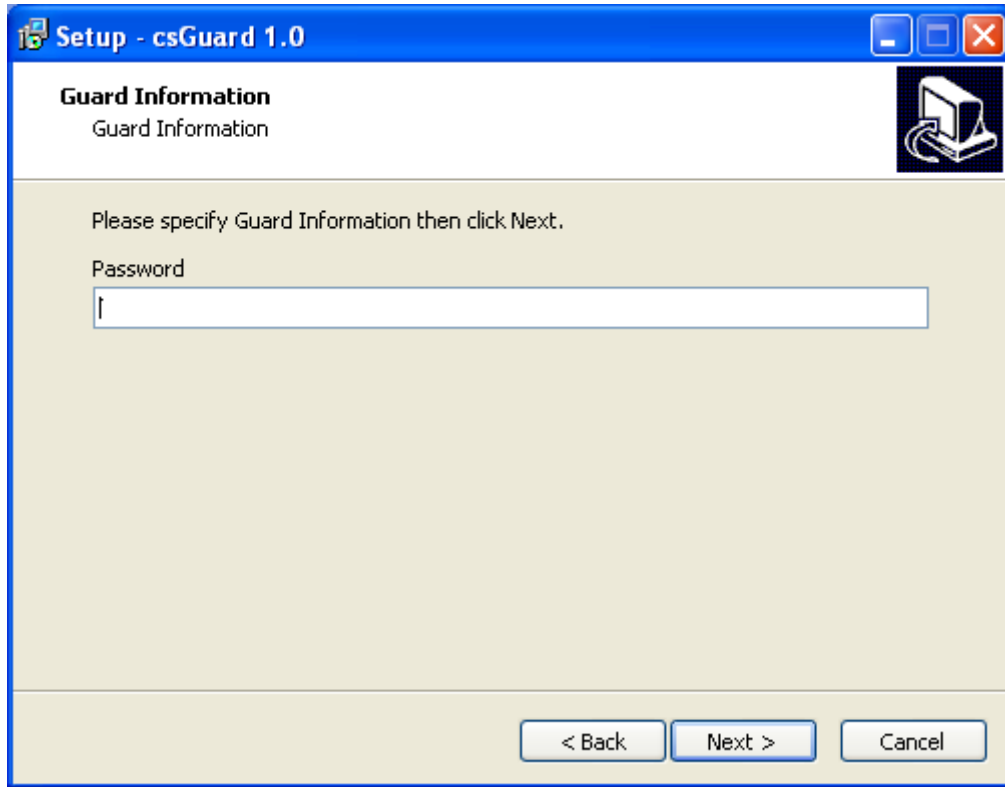

سيقوم البرنامج بتركيب خدمة "CS Protection Service" فلا تقلق بشأنها، توقف هذه الخدمة سيوقف عمل هذا البرنامج و هي خدمة خفيفة لا تأخذ الكثير من موارد الجهاز.

أول خطوة للاستخدام

From: [/https://wiki.cserps.com](https://wiki.cserps.com) - ويكي الحلول المبتكرة - CS ERP Wiki

Permanent link: <https://wiki.cserps.com/ar/help/setup/license>

Last update: 2021/04/23 03:13